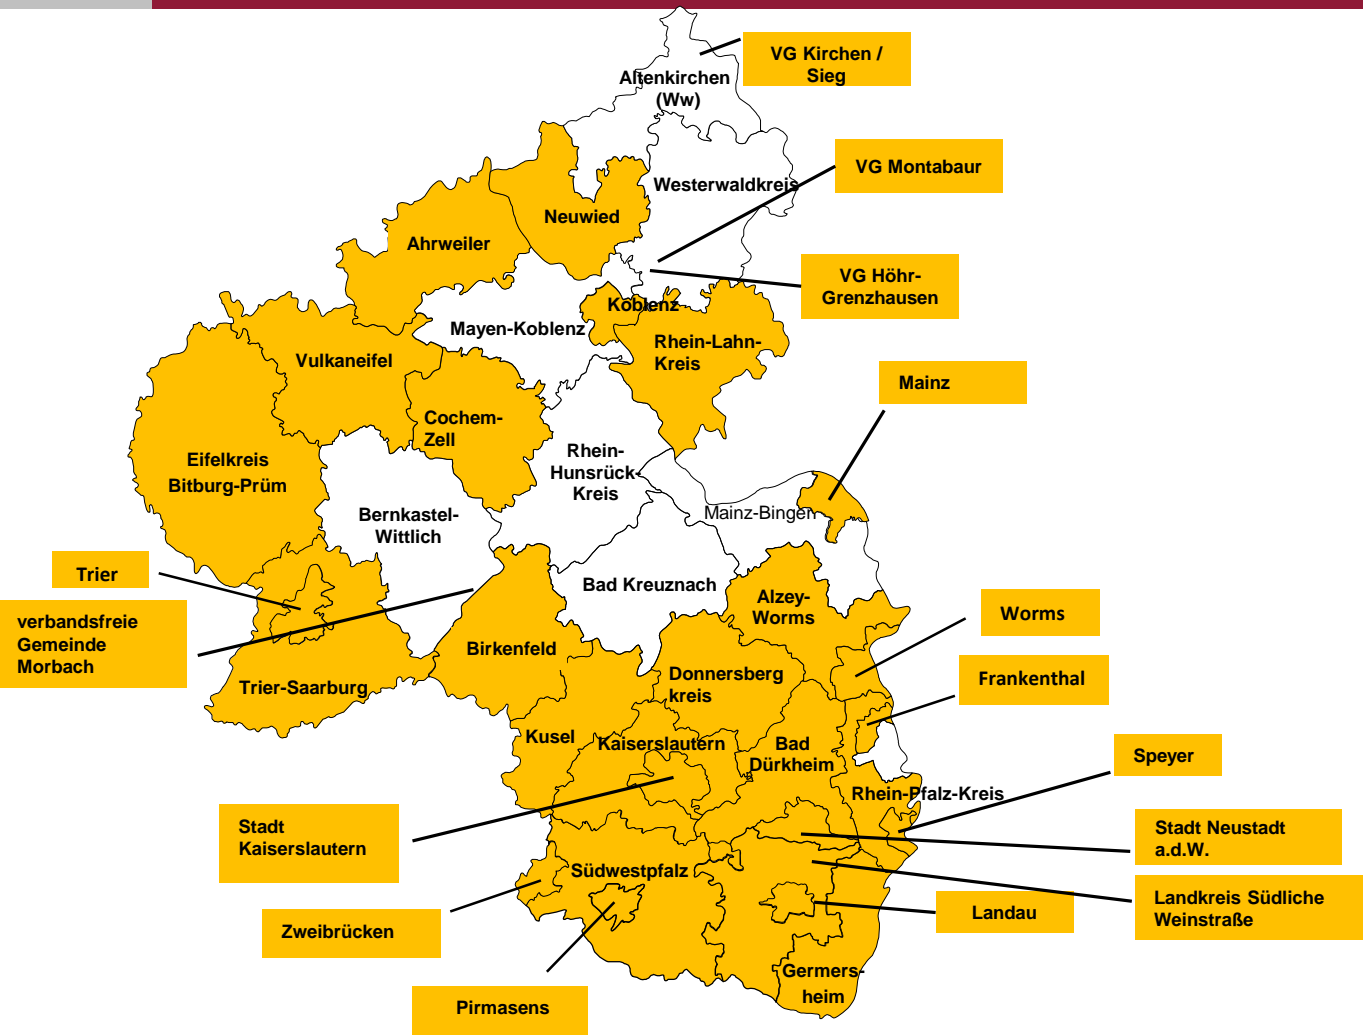

Gemeindeschwester^{plus} in Rheinland-Pfalz

Rheinland-Pfalz

MINISTERIUM FÜR ARBEIT,
SOZIALES, TRANSFORMATION
UND DIGITALISIERUNG

- Landkreis Ahrweiler
- Landkreis Alzey-Worms
- Landkreis Bad Dürkheim
- Eifelkreis Bitburg-Prüm
- Landkreis Birkenfeld
- Landkreis Cochem-Zell
- Donnersbergkreis
- Landkreis Germersheim
- Landkreis Kaiserslautern
- Landkreis Kusel
- Landkreis Neuwied
- Rhein-Lahn-Kreis
- Rhein-Pfalz-Kreis
- Landkreis Südliche Weinstraße
- Landkreis Südwestpfalz
- Landkreis Trier-Saarburg
- Landkreis Vulkaneifel
- Stadt Frankenthal
- Stadt Kaiserslautern
- Stadt Koblenz
- Stadt Landau in der Pfalz
- Stadt Mainz
- Stadt Neustadt an der Weinstraße
- Stadt Pirmasens
- Stadt Speyer
- Stadt Trier
- Stadt Worms
- Stadt Zweibrücken
- Verbandsgemeinde Höhr-Grenzhausen
- Verbandsgemeinde Kirchen/Sieg
- Verbandsgemeinde Montabaur
- verbandsfreie Gemeinde Morbach