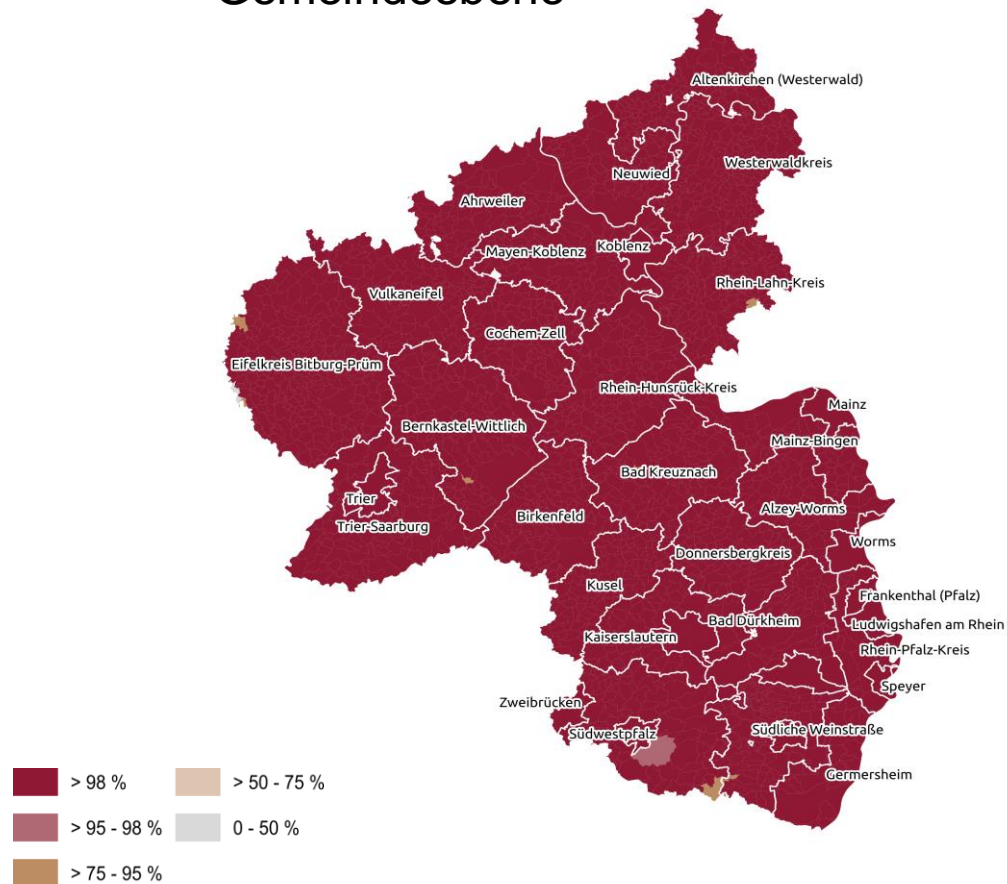

Mobilfunkmonitoring Rheinland-Pfalz Statistiken Stand September 2024

Abdeckung Mobilfunk

Sprachmobilfunk

LTE

5G

Verfügbarkeit Sprachmobilfunk

Verfügbarkeit Sprachmobilfunk für Haushalte

Gemeindeebene

Kreisebene

Verfügbarkeit Sprachmobilfunk für Haushalte

Gemeindeebene

Kreisebene

Verfügbarkeit LTE Ist

Verfügbarkeit LTE Ist für Haushalte

Gemeindeebene

Kreisebene

Verfügbarkeit LTE Ist bezogen auf die Fläche

Gemeindeebene

Kreisebene

Verfügbarkeit 5G Ist

Verfügbarkeit 5G Ist für Haushalte

Gemeindeebene

Kreisebene

Verfügbarkeit 5G Ist bezogen auf die Fläche