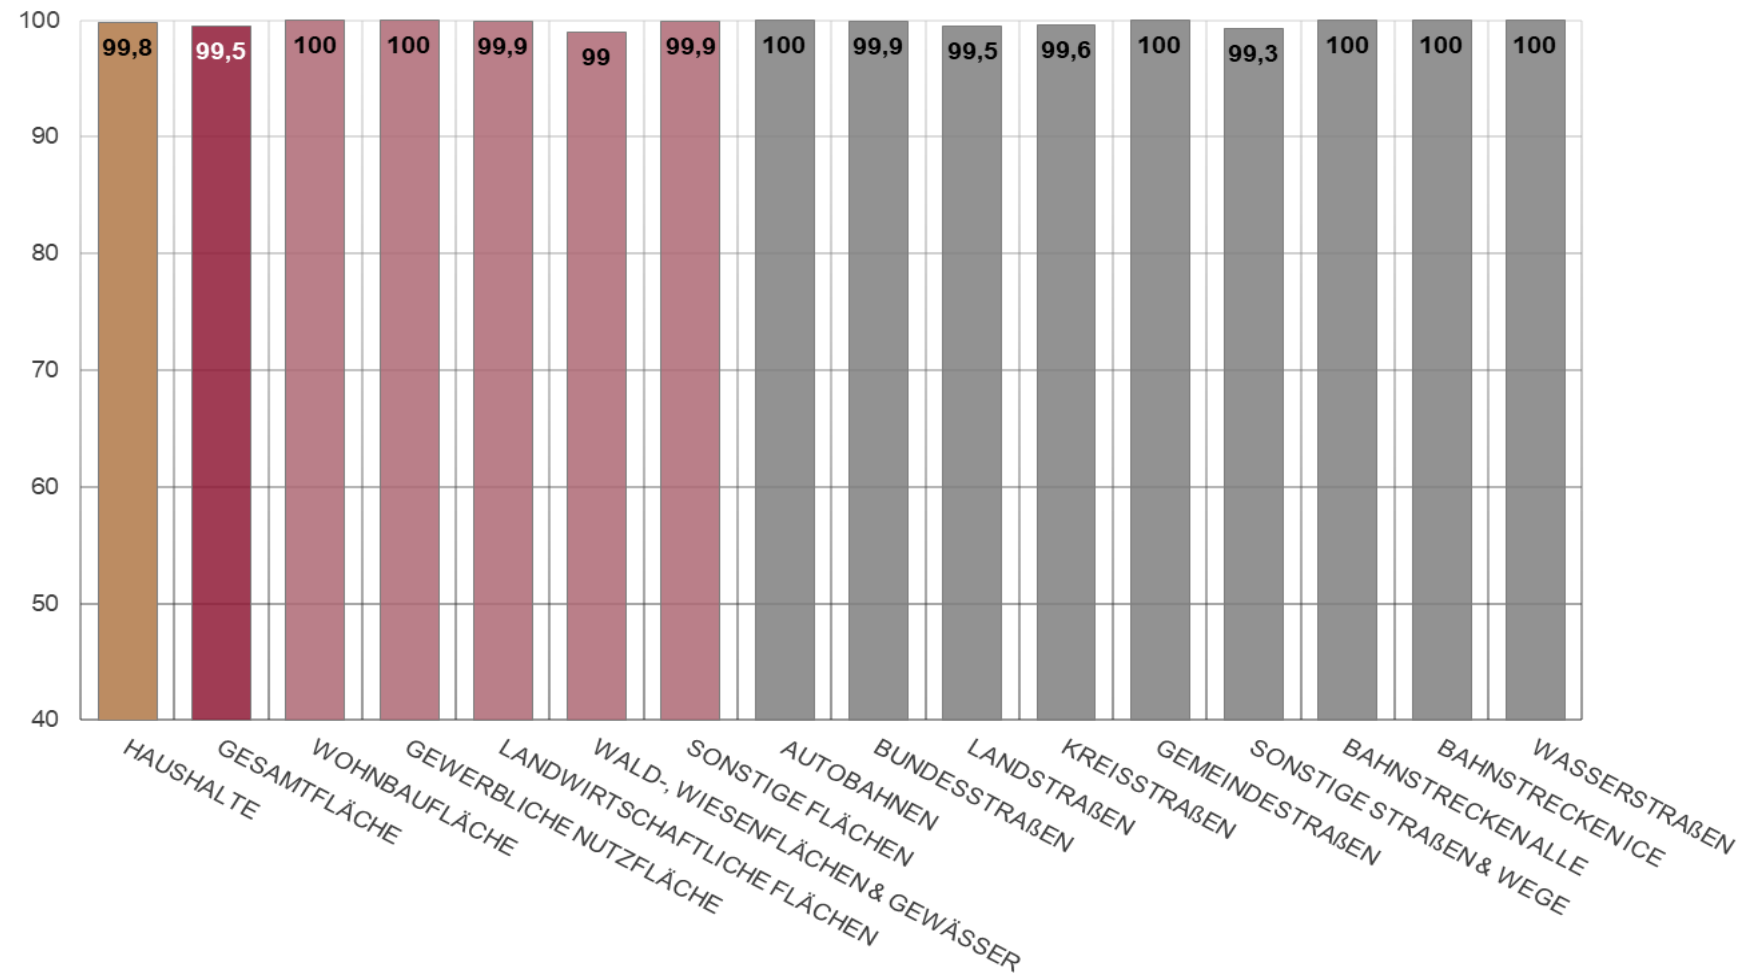

Mobilfunkmonitoring Rheinland-Pfalz Statistiken Stand September 2024

Abdeckung Mobilfunk

Sprachmobilfunk

LTE

5G

Verfügbarkeit Sprachmobilfunk

Verfügbarkeit Sprachmobilfunk für Haushalte

Gemeindeebene

Kreisebene

Verfügbarkeit Sprachmobilfunk für Haushalte

Gemeindeebene

Kreisebene

Verfügbarkeit LTE Ist

Verfügbarkeit LTE Ist für Haushalte

Gemeindeebene

Kreisebene

Verfügbarkeit LTE Ist bezogen auf die Fläche

Gemeindeebene

Kreisebene

Verfügbarkeit 5G Ist

Verfügbarkeit 5G Ist für Haushalte

Gemeindeebene

Kreisebene

Verfügbarkeit 5G Ist bezogen auf die Fläche