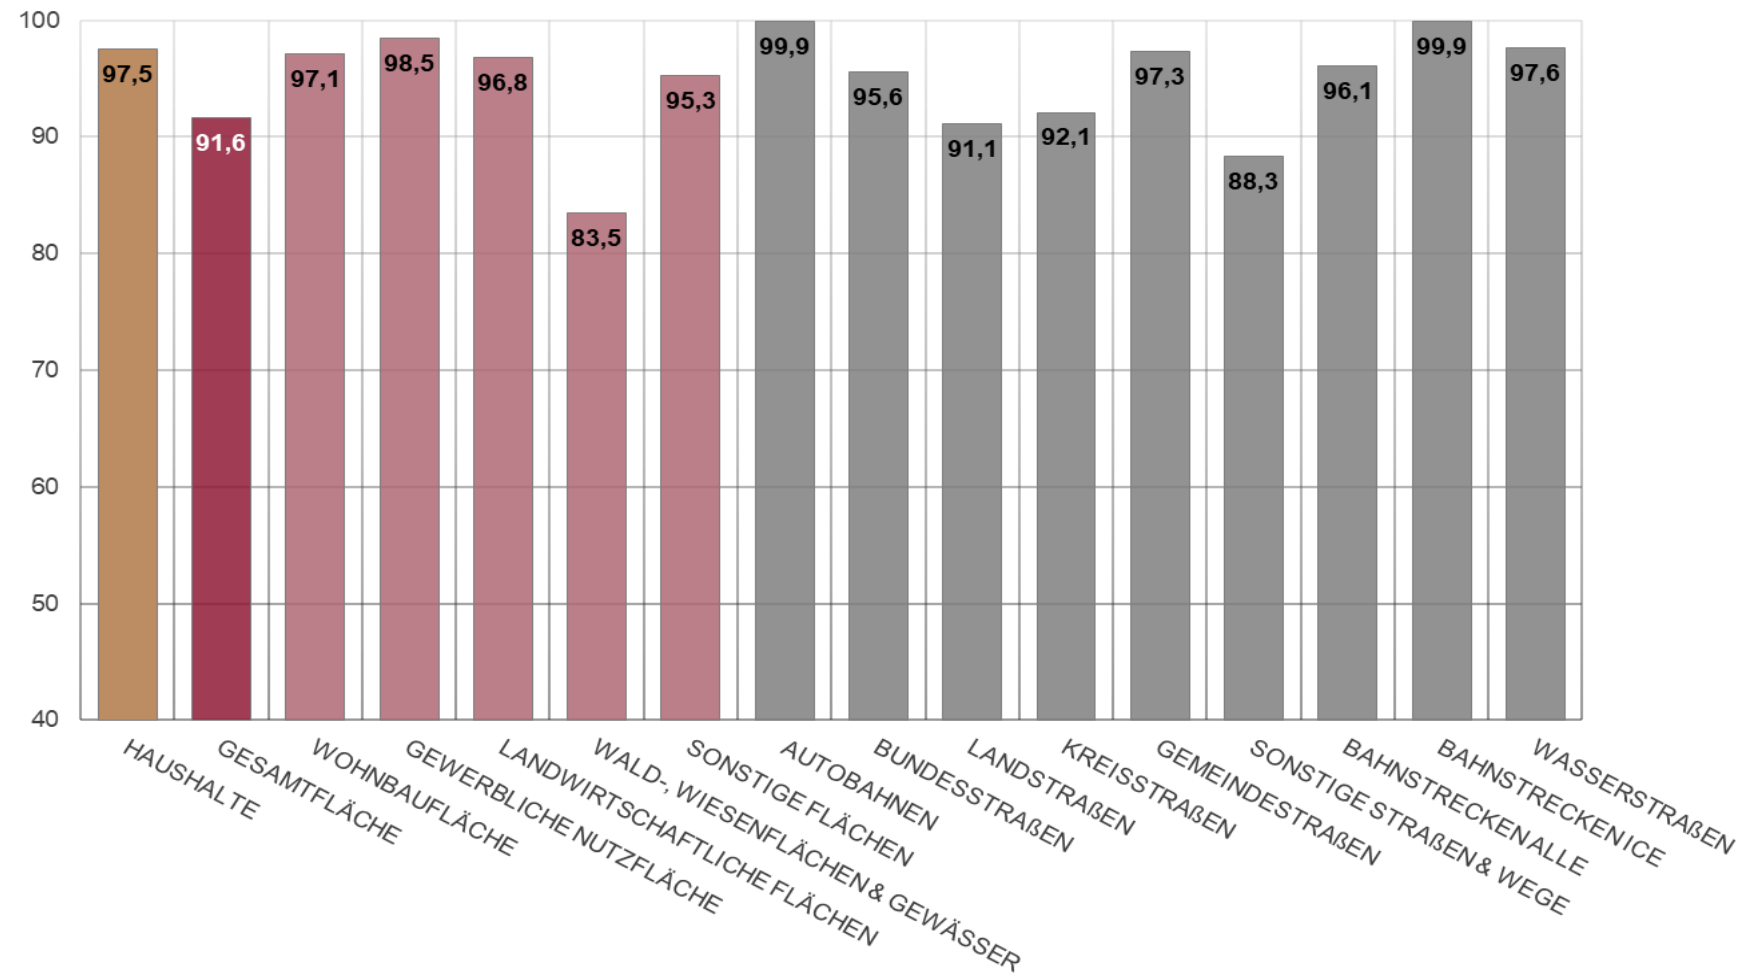

Verfügbarkeit LTE Ist bezogen auf die Fläche

Gemeindeebene

Kreisebene

Verfügbarkeit 5G Ist

Verfügbarkeit 5G Ist für Haushalte

Gemeindeebene

Kreisebene

Verfügbarkeit 5G Ist bezogen auf die Fläche

Gemeindeebene

Kreisebene

Zuwachs Mobilfunk zwischen April 2024 und Oktober 2024

Sprachmobilfunk

LTE

5G