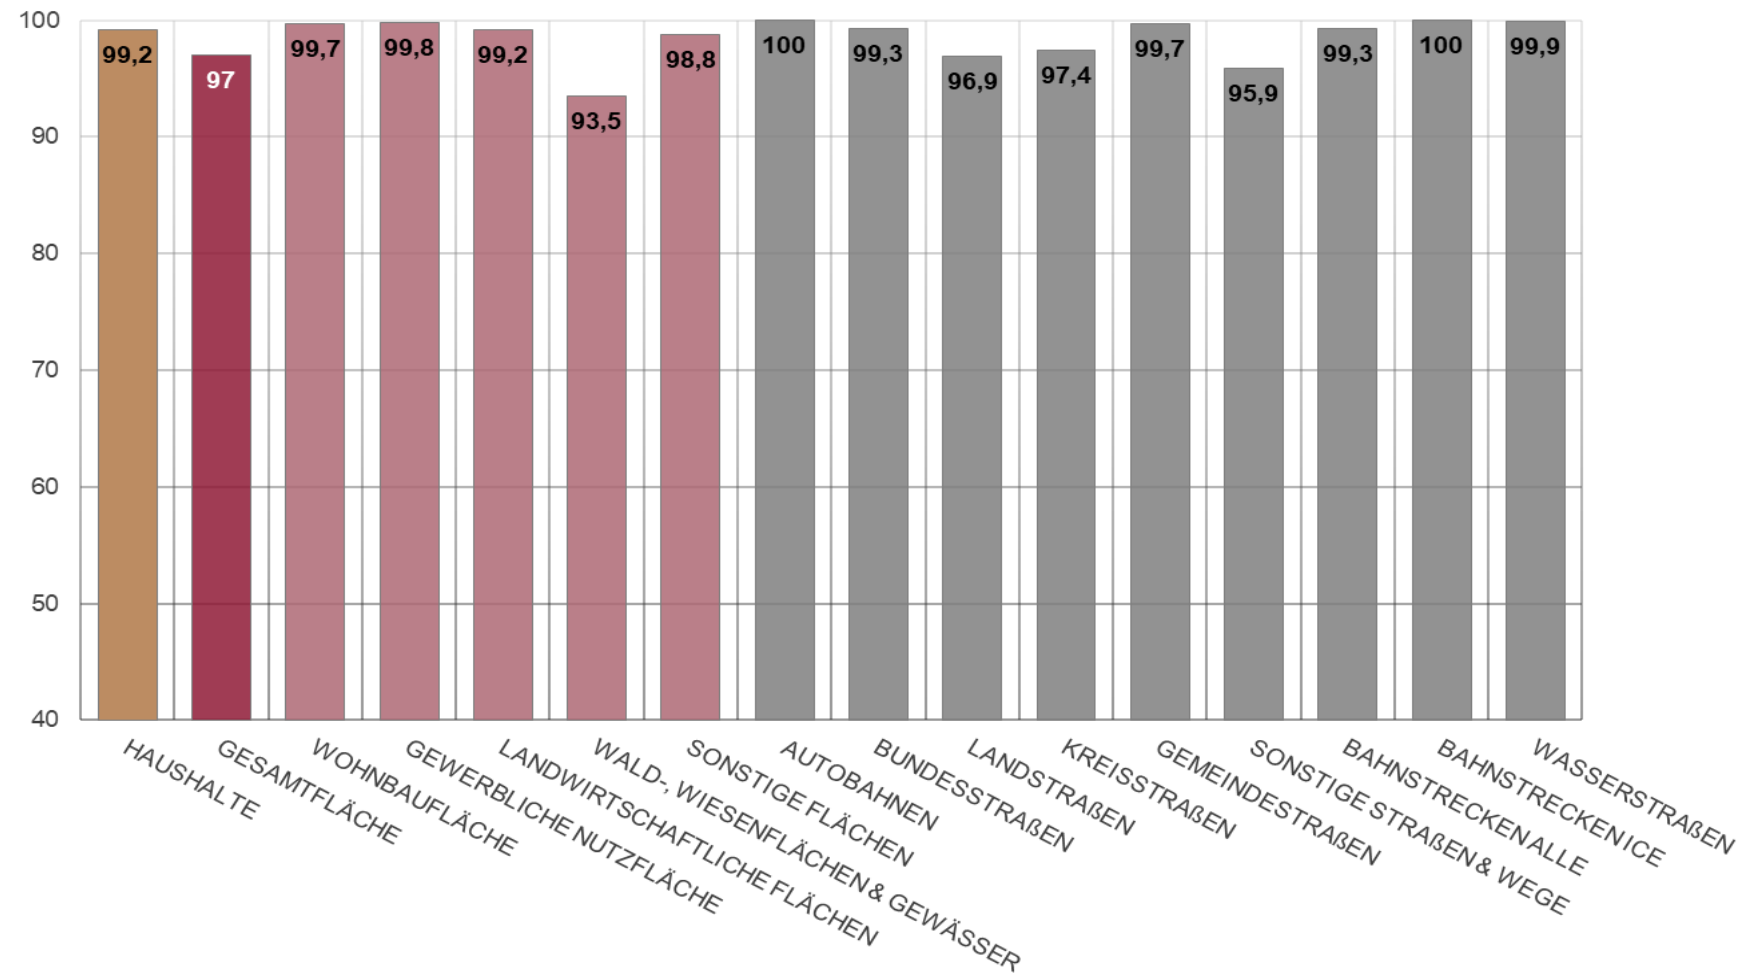

Kreisebene

Verfügbarkeit Sprachmobilfunk für Haushalte

Gemeindeebene

Kreisebene

Verfügbarkeit LTE Ist

Verfügbarkeit LTE Ist für Haushalte

Gemeindeebene

Kreisebene

Verfügbarkeit LTE Ist bezogen auf die Fläche

Gemeindeebene

Kreisebene

Verfügbarkeit 5G Ist

Verfügbarkeit 5G Ist für Haushalte

Gemeindeebene

Kreisebene

Verfügbarkeit 5G Ist bezogen auf die Fläche